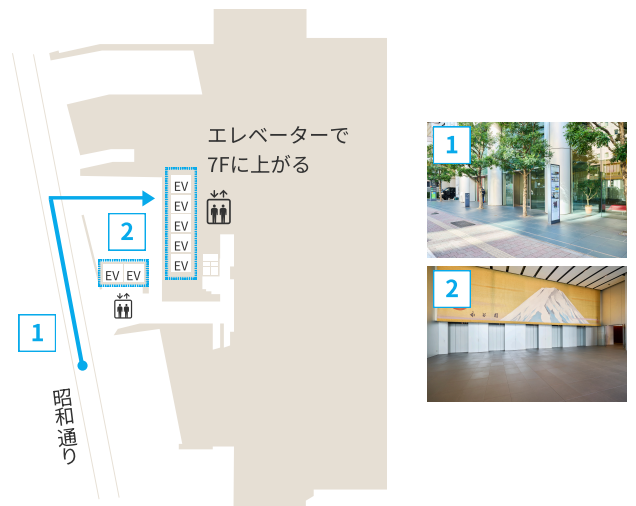

歌舞伎座タワーまでのご案内

〒104-0061 東京都中央区銀座4-12-15 歌舞伎座タワー22/23/29F
 東京メトロ日比谷線・都営浅草線東銀座駅直結/
 東京メトロ丸ノ内線・銀座線・日比谷線銀座駅A7出口から徒歩4分

歌舞伎座タワー内のマイナビPLACE (22/23/29F) までのご案内

B2Fまたは1Fからエレベーターで7Fまでお上がりください。
 7Fで高層階専用エレベーター (22-29F) にお乗り換えいただき、ご利用会場のあるフロア (22/23/29F) までお越しください。

B2Fから7Fまでのルート

1Fから7Fまでのルート

スカイロビー7Fから各フロア (22/23/29F) までのルート