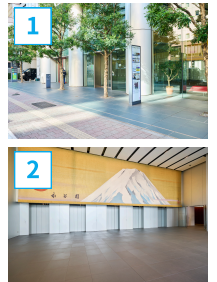

1Fから7Fまでのルート