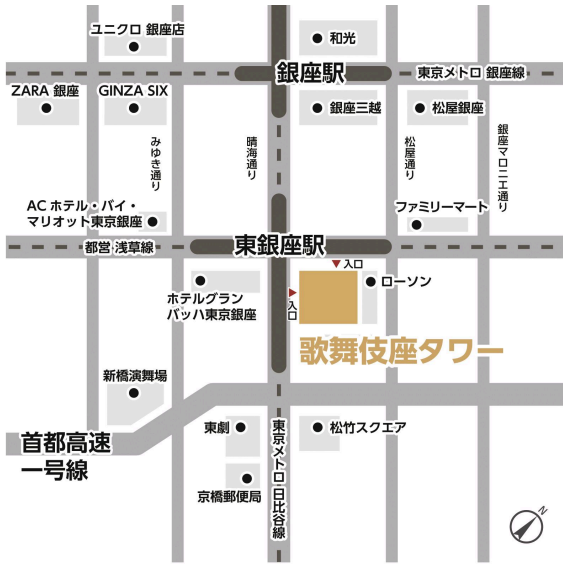

歌舞伎座タワーまでのご案内

〒104-0061 東京都中央区銀座4-12-15 歌舞伎座タワー22/23/29F
 東京メトロ日比谷線・都営浅草線東銀座駅直結/
 東京メトロ丸ノ内線・銀座線・日比谷線銀座駅A7出口から徒歩4分

歌舞伎座タワー内のマイナビPLACE (22/23/29F) までのご案内

B2Fまたは1Fからエレベーターで7Fまでお上がりください。
 7Fで高層階専用エレベーター (22-29F) にお乗り換えいただき、ご利用会場のあるフロア (22/23/29F) までお越しください。

B2Fから7Fまでのルート

1Fから7Fまでのルート

スカイロビー7Fから各フロア (22/23/29F) までのルート